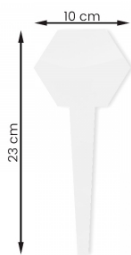

Pleksi biała

69,90 zł