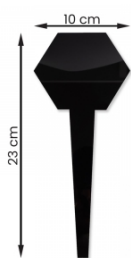

- szerokość: 10cm
- Ilość w opakowaniu: 10 sztuk

Materiał do wyboru:

- Pleksi czarna lub biała
- Grubość materiału - 3 mm

Warianty produktu

Pleksi czarna

69,90 zł