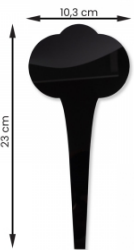

- szerokość: 10cm
- Ilość w opakowaniu: 10 sztuk

Materiał do wyboru:

- Pleksi czarna lub biała
- Grubość materiału - 3 mm

Warianty produktu

Pleksi czarna

69,90 zł