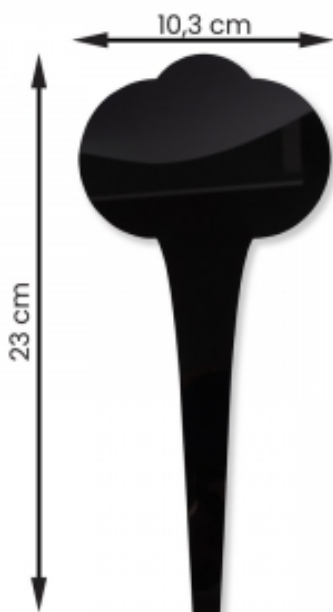

Wtykacze do kuwet lodowych - łopatkka "Trefl" 10szt Biała/Czarna

cena od: 69,90 zł

Opis słownikowy

GRUBOŚĆ	3 mm
MATERIAŁ	Tworzywo
PRODUCENT	Sweet Decor
RODZAJ	Wtykacz do kuwety lodowej

Opis produktu

Wyróżnij się na tle innych. Wtykacze do lodów Sweet Decor doskonale nadadzą się do lodów i deserów jako sposób prezentacji produktów. Dzięki nim klienci mogą szybko i bezproblemowo zidentyfikować swoje ulubione smaki lodów i innych produktów cukierniczych.

Cechy produktu:

- Wykonane z trwałych i odpornych na uszkodzenia materiałów.
- Prosty system wtykania umożliwia szybkie i stabilne umieszczenie w kuwetach z lodami oraz innymi artykułami cukierniczymi - Do opisywania smaków na wtykaczach, nadadzą się idealnie markery kredowe
- Elegancki design, który doskonale komponuje się z wystrojem każdej lodziarni.
- Wtykacze wykonane są pleksi która nadaje się do kontaktu z żywnością.
- Wtykacze nie powinny być narażone na wysokie temperatury oraz na mycie w zmywarce.

Wtykacze do kuwet lodowych są idealne do oznaczania smaków lodów w witrynach lodziarni, zapewniając przejrzystość i estetykę ekspozycji. Doskonale sprawdzają się zarówno w małych, jak i dużych lokalach gastronomicznych.

Kod produktu:

- pleksa czarna - 70202
- pleksa biała - 70203

Wymiary:

- wysokość całkowita: 23cm

- szerokość: 10cm
- Ilość w opakowaniu: 10 sztuk

Materiał do wyboru:

- Pleksi czarna lub biała
- Grubość materiału - 3 mm