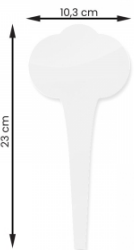

Pleksi biała

69,90 zł