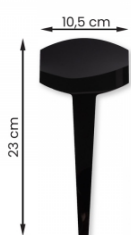

- szerokość: 10,5cm
- Ilość w opakowaniu: 10 sztuk

Materiał do wyboru:

- Pleksi czarna lub biała
- Grubość materiału - 3 mm

Warianty produktu

Pleksi czarna

69,90 zł