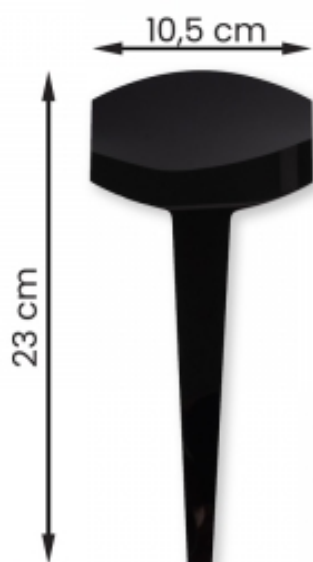

Wtykacze do kuwet lodowych - łopata "Łopata Szeroka"

10szt Biała/Czarna

cena od: 69,90 zł

Opis słownikowy

GRUBOŚĆ	3 mm
MATERIAŁ	Tworzywo
PRODUCENT	Sweet Decor
RODZAJ	Wtykacz do kuwety lodowej

Opis produktu

Wyróżnij się na tle innych. Wtykacze do lodów Sweet Decor doskonale nadadzą się do lodów i deserów jako sposób prezentacji produktów. Dzięki nim klienci mogą szybko i bezproblemowo zidentyfikować swoje ulubione smaki lodów i innych produktów cukierniczych.

Cechy produktu:

- Wykonane z trwałych i odpornych na uszkodzenia materiałów.
- Prosty system wtykania umożliwia szybkie i stabilne umieszczenie w kuwetach z lodami oraz innymi artykułami cukierniczymi - Do opisywania smaków na wtykaczach, nadadzą się idealnie markery kredowe
- Elegancki design, który doskonale komponuje się z wystrojem każdej lodziarni.
- Wtykacze wykonane są pleksi która nadaje się do kontaktu z żywnością.
- Wtykacze nie powinny być narażone na wysokie temperatury oraz na mycie w zmywarce.

Wtykacze do kuwet lodowych są idealne do oznaczania smaków lodów w witrynach lodziarni, zapewniając przejrzystość i estetykę ekspozycji. Doskonale sprawdzają się zarówno w małych, jak i dużych lokalach gastronomicznych.

Kod produktu:

- pleksa czarna - 70502
- pleksa biała - 70503

Wymiary:

- wysokość całkowita: 23cm