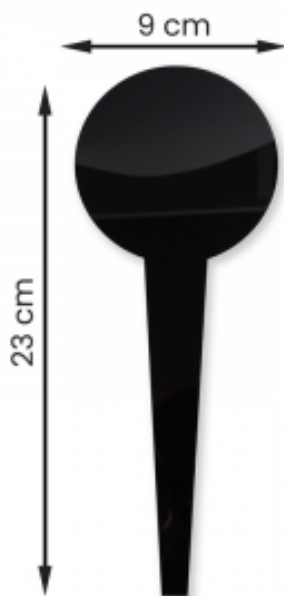

Wtykacze do kuwet lodowych - łopatkka "koło" 10szt Biała/Czarna

cena od: 69,90 zł

Opis słownikowy

GRUBOŚĆ	3 mm
MATERIAŁ	Tworzywo
PRODUCENT	Sweet Decor
RODZAJ	Wtykacz do kuwety lodowej

Opis produktu

Wyróżnij się na tle innych. Wtykacze do lodów Sweet Decor doskonale nadadzą się do lodów i deserów jako sposób prezentacji produktów. Dzięki nim klienci mogą szybko i bezproblemowo zidentyfikować swoje ulubione smaki lodów i innych produktów cukierniczych.

Cechy produktu:

- Wykonane z trwałych i odpornych na uszkodzenia materiałów.
- Prosty system wtykania umożliwia szybkie i stabilne umieszczenie w kuwetach z lodami oraz innymi artykułami cukierniczymi - Do opisywania smaków na wtykaczach, nadadzą się idealnie markery kredowe
- Elegancki design, który doskonale komponuje się z wystrojem każdej lodziarni.
- Wtykacze wykonane są pleksi która nadaje się do kontaktu z żywnością.
- Wtykacze nie powinny być narażone na wysokie temperatury oraz na mycie w zmywarce.

Wtykacze do kuwet lodowych są idealne do oznaczania smaków lodów w witrynach lodziarni, zapewniając przejrzystość i estetykę ekspozycji. Doskonale sprawdzają się zarówno w małych, jak i dużych lokalach gastronomicznych.

Kod produktu:

- pleksa czarna - 70102
- pleksa biała - 70103

Wymiary:

- wysokość całkowita: 23cm

- szerokość: 9cm
- Ilość w opakowaniu: 10 sztuk

Materiał do wyboru:

- Pleksi czarna lub biała
- Grubość materiału - 3 mm