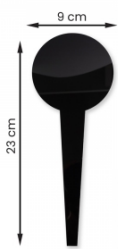

- szerokość: 9cm
- Ilość w opakowaniu: 10 sztuk

Materiał do wyboru:

- Pleksi czarna lub biała
- Grubość materiału - 3 mm

Warianty produktu

Pleksi czarna

69,90 zł