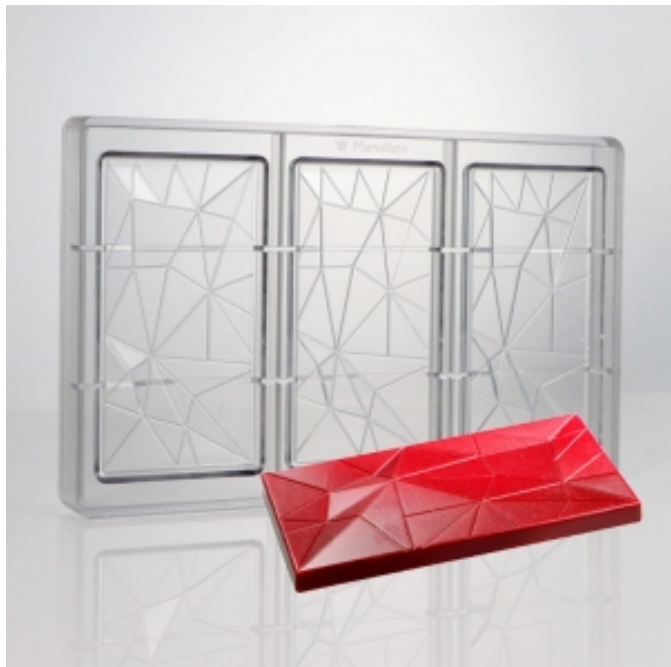

## Profesjonalna forma do pralin MIRROR

cena: 84,93 zł

### Opis słownikowy

KOLOR	Transparentny
PRODUCENT	MARTELLATO
RODZAJ	Akcesoria

### Opis produktu

Forma może być czyszczona w zmywarkach. Produkt nadaje się do użytku zarówno przez profesjonalnych cukierników, jak również domowych amatorów wypieków.

Wymiary formy 275×175 mm - składa się z trzech tabliczek.