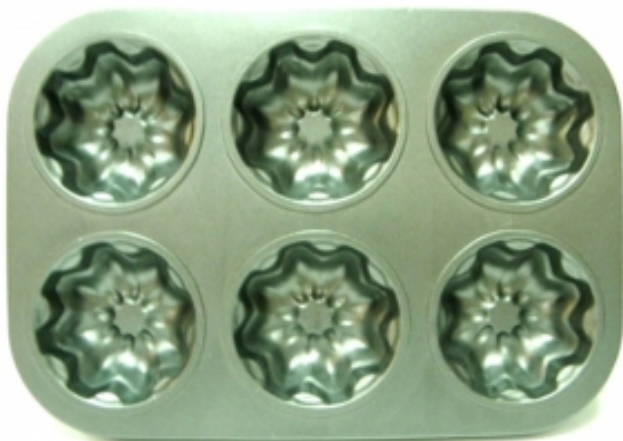

## Forma do pieczenia na 6 babeczek w kształcie kwiatusezków 26cm x18cm x 2cm

cena: 40,01 zł

### Opis słownikowy

KOLOR	Czarny
PRODUCENT	Sweet Decor
RODZAJ	Forma

### Opis produktu

Wykonane z wysokiej jakości stali węglowej zapewniają równomierne nagrzewanie się naczyń.  
Forma posiada również specjalistyczną powłokę non-stick, zapobiegającą przywieraniu. Dzięki formie, łatwo upieczesz jednocześnie 6 muffinek/babeczek w kształcie kwiatusezków.  
Kolor formy może różnić się w zależności od partii.

Wymiary formy:

- 26x18x2

Wymiary pojedynczej babeczki:

- ok 7cm

Numer katalogowy: 5052675